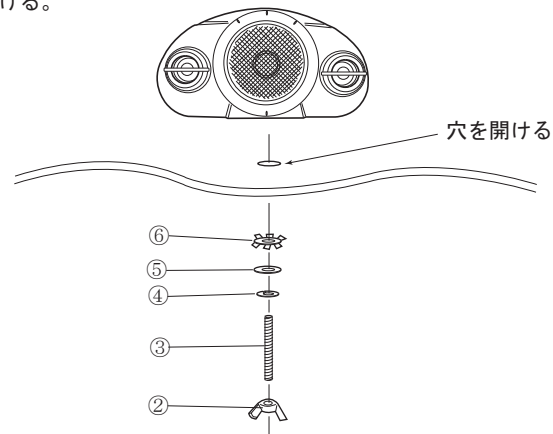

④ スプリングワッシャー 2個

⑤ 平ワッシャー 2個

⑥ 座金 2個

仕様

- ・最大入力 : 120W
- ・定格入力 : 40W
- ・周波数特性 : 60~25,000Hz
- ・音圧レベル : 92dB
- ・外形寸法 : 210mm (W) x 120mm (D) x 110mm (H)
- ・重量 : 520g / 個

● 本機のスピーカー線は、ストライプの入っているほうが (-) です。ヘッドユニット及びアンプ等に接続の場合は、ご確認願います。

この度は、BM BOSCHMANN の製品をお買上げ頂き、誠に有難うございます。当社は、カーオーディオ専門のメーカーです。他にも多くの機種を取り揃えておりますので、今後ともご愛顧の程、よろしくお願い申し上げます。

【固定して取付ける例】

1. 取り付ける位置に、φ4.5~5.0mm程度の大きさの穴を開けて、図の様に取付ける。

【配線例】

1. スピーカーコードを使用して、ヘッドユニット・アンプ等のスピーカー出力につなぐ

● ストライプが入っているほうが、(-) になります。