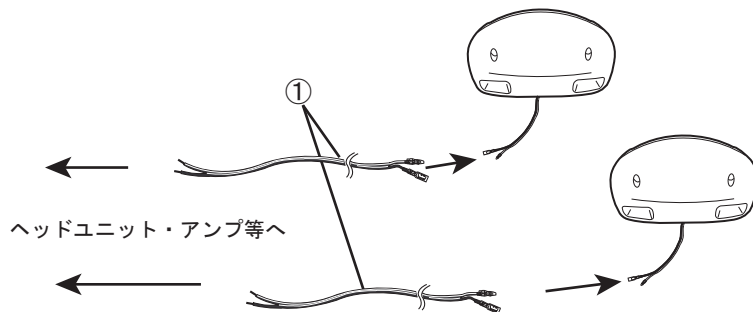

④ スプリングワッシャー 2個

⑤ 平ワッシャー 2個

⑥ 座金 2個

仕様

- ・最大入力 : 120W
- ・定格入力 : 40W
- ・周波数特性 : 60~25,000Hz
- ・音圧レベル : 92dB
- ・外形寸法 : 210mm (W) x 120mm (D) x 110mm (H)
- ・重量 : 520g / 個

● 本機のスピーカー線は、ストライプの入っているほうが (-) です。ヘッドユニット及びアンプ等に接続の場合は、ご確認願います。

この度は、BM BOSCHMANN の製品をお買上げ頂き、誠に有難うございます。当社は、カーオーディオ専門のメーカーです。他にも多くの機種を取り揃えておりますので、今後ともご愛顧の程、よろしくお願い申し上げます。

【固定して取付ける例】

1. 取り付ける位置に、φ4.5~5.0mm程度の大きさの穴を開けて、図の様に取付ける。

【配線例】

1. スピーカーコードを使用して、ヘッドユニット・アンプ等のスピーカー出力につなぐ

● ストライプが入っているほうが、(-) になります。