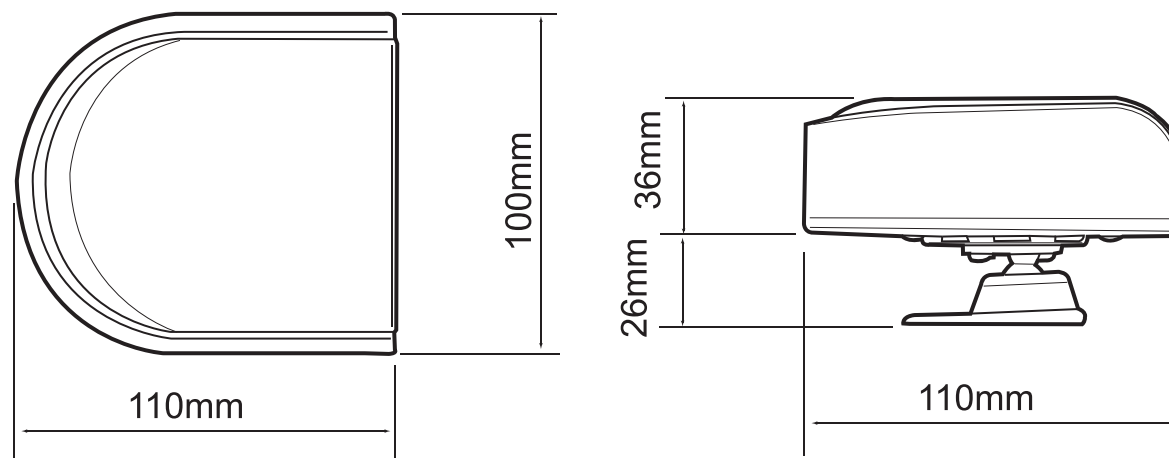

# PR-100CS / PR-200SS

ボックス/エアークタイプ シリーズ

本体

取付金具