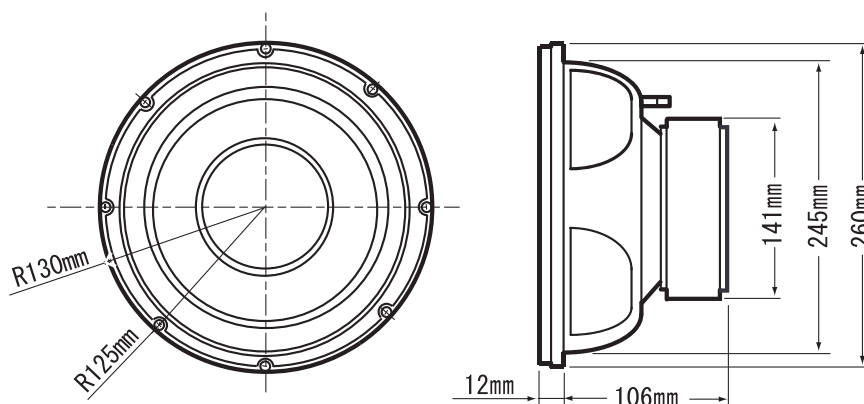

【スピーカー寸法図】

(単位 mm)

⚠ 注意

- 本機の取付け・配線には、専門技術と経験が必要です。安全の為必ずお買上げの販売店に依頼してください。
- 必ず付属の部品を指定通り使用してください。指定以外の部品を使用すると、機器内部の部品を破損したり、しっかりと固定できずに外れたりして危険です。
- 雨が吹き込むところなど、水のかかるところや湿気やほこりの多いところへの取り付けは避けてください。本機に水や湿気・ほこりが混入しますと発煙や発火の原因となることがあります。
- 振動の多いところなど、しっかりと固定できないところへの取り付けは避けてください。外れて事故や怪我の原因となることがあります。
- 正規の接続を行わないと、火災や事故の原因となることがあります。
- コード類を配線するときは、車両側部品とのかみ込みに注意してください。断線やショートにより事故や感電・火災の原因となることがあります。
- 定格、仕様、外観及び寸法は改良のため予告なく変更することがあります。

V-10MT

スーパーサブウーハー シリーズ

重量 : 3.5kg