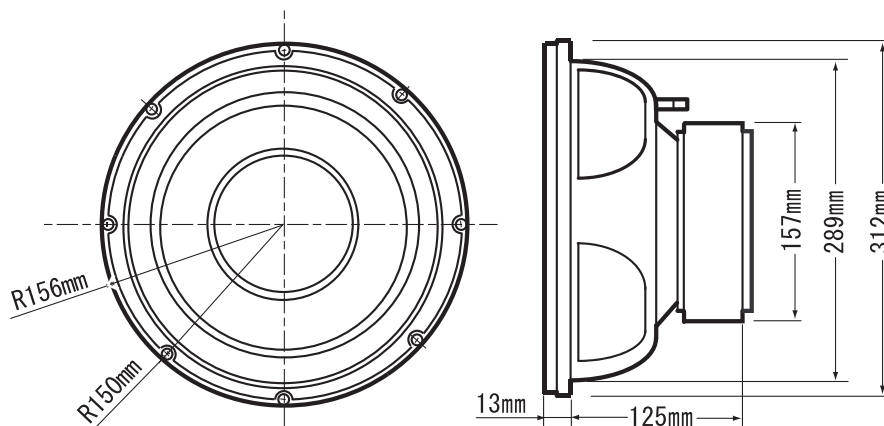

【スピーカー寸法図】

(単位 mm)

⚠ 注意

- 本機の取付け・配線には、専門技術と経験が必要です。安全の為必ずお買上げの販売店に依頼してください。
- 必ず付属の部品を指定通り使用してください。指定以外の部品を使用すると、機器内部の部品を破損したり、しっかりと固定できずに外れたりして危険です。
- 雨が吹き込むところなど、水のかかるところや湿気やほこりの多いところへの取り付けは避けてください。本機に水や湿気・ほこりが混入しますと発煙や発火の原因となることがあります。
- 振動の多いところなど、しっかりと固定できないところへの取り付けは避けてください。外れて事故や怪我の原因となることがあります。
- 正規の接続を行わないと、火災や事故の原因となることがあります。
- コード類を配線するときは、車両側部品とのかみ込みに注意してください。断線やショートにより事故や感電・火災の原因となることがあります。
- 定格、仕様、外観及び寸法は改良のため予告なく変更することがあります。

V-12MT

スーパーサブウーハー シリーズ

重量 : 4.5kg