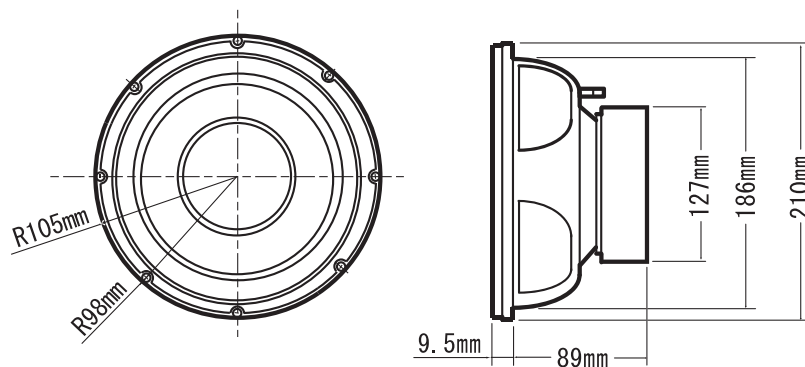

【スピーカー寸法図】

(単位 mm)

⚠ 注意

- 本機の取付け・配線には、専門技術と経験が必要です。安全の為必ずお買上げの販売店に依頼してください。
- 必ず付属の部品を指定通り使用してください。指定以外の部品を使用すると、機器内部の部品を破損したり、しっかりと固定できずに外れたりして危険です。
- 雨が吹き込むところなど、水のかかるところや湿気やほこりの多いところへの取り付けは避けてください。本機に水や湿気・ほこりが混入しますと発煙や発火の原因となることがあります。
- 振動の多いところなど、しっかりと固定できないところへの取り付けは避けてください。外れて事故や怪我の原因となることがあります。
- 正規の接続を行わないと、火災や事故の原因となることがあります。
- コード類を配線するときは、車両側部品とのかみ込みに注意してください。断線やショートにより事故や感電・火災の原因となることがあります。
- 定格、仕様、外観及び寸法は改良のため予告なく変更することがあります。

V-8MT

スーパーサブウーハー シリーズ

重量 : 2.5kg