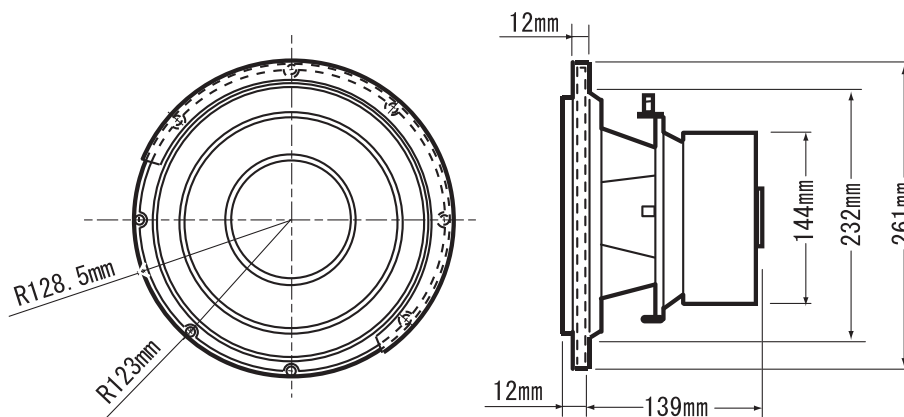

## 【スピーカー寸法図】

(単位 mm)

### スーパーサブウーハー シリーズ

重量 : 5kg